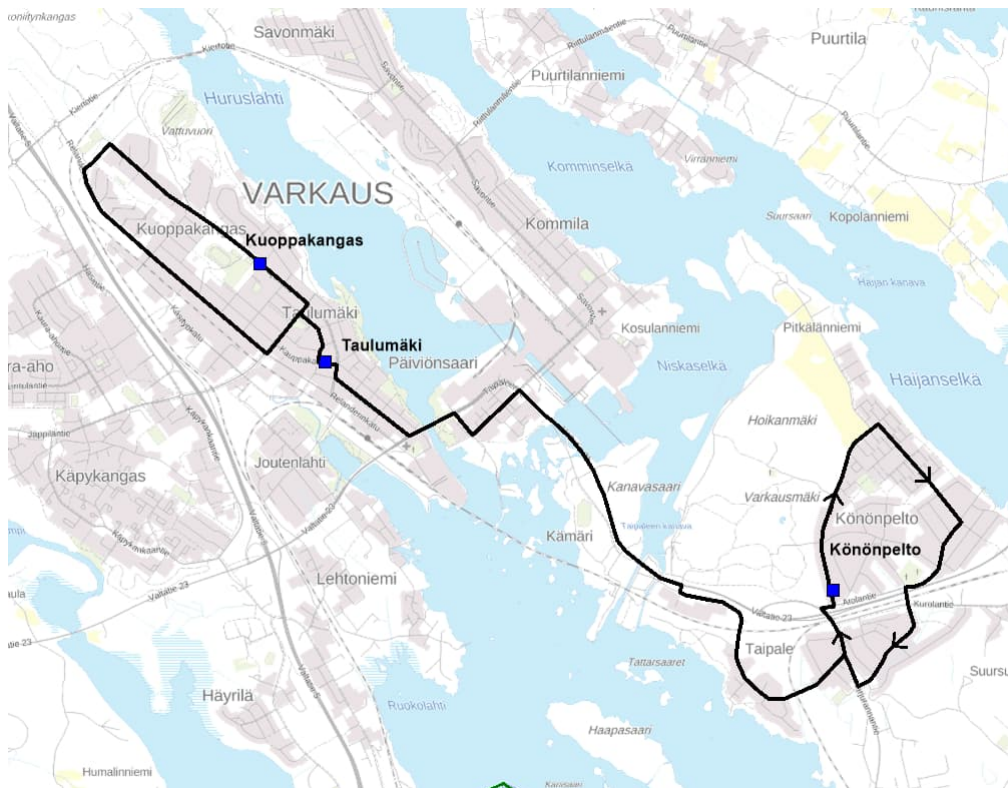

Linja 3

TAULUMÄKI - KÖNÖNPELTO - KUOPPAKANGAS

Pysäkki ↓

Taulumäki	7:10	8:10	10:10	12:10	13:10	15:10	16:10
Päiviönsaari	7:15	8:15	10:15	12:15	13:15	15:15	16:15
Könönpelto	7:25	8:25	10:25	12:25	13:25	15:25	16:25
Päiviönsaari	X	X	X	X	X	X	X
Taulumäki	7:50	8:50	10:50	12:50	13:50	15:50	16:50
Relanderinkatu	X	X	X	X	X	X	
Kuoppakangas	8:00	9:00	11:00	13:00	14:00	16:00	
Taulumäki	8:05	9:05	11:05	13:05	14:05	16:05	

Reitti ympäri vuoden: Taulumäki – Laivalinnankatu – Taipaleentie – Wredenkatu – Ahlströminkatu (Päiviönsaari) – Taipaleentie – Kivipurontie – Harjurannantie – Atolantie – Pitkälänniementie (Könönpelto) – Mustikkatie – Atolantie – Ilveskatu – Peltotie – Harjurannantie – Kivipurontie – Taipaleentie – Ahlströminkatu (Päiviönsaari) – Wredenkatu – Taipaleentie – Laivalinnankatu – Taulumäki – Linjurikatu – Kuoppakankaankatu – Osmajoentie (Kuoppakangas) – Relanderinkatu – Kuoppakankaankatu – Linjurikatu – Taulumäki.

Kiertosuunta Kuoppakankaalla vaihtuu keskipäivän tauon aikana.