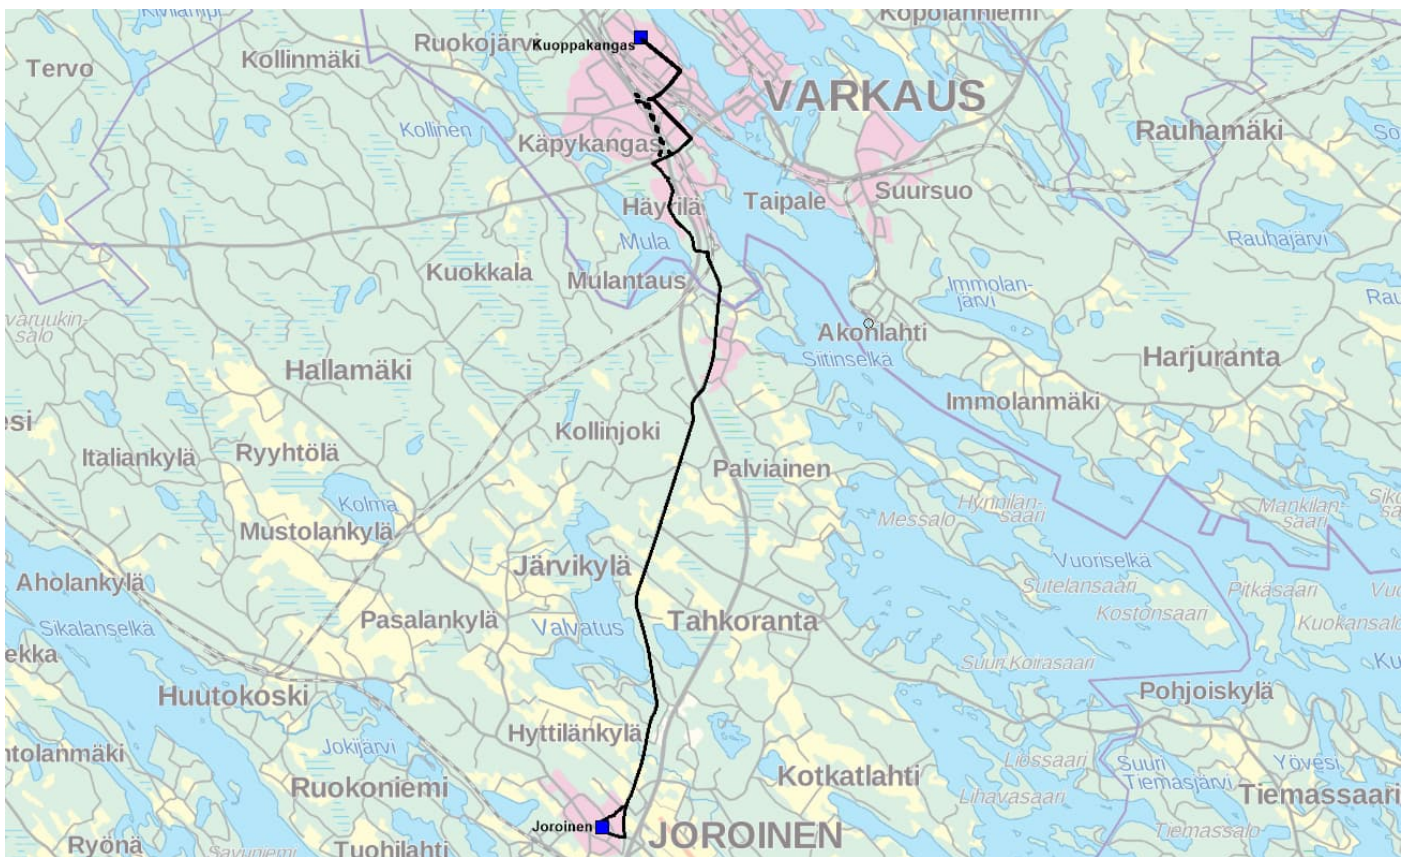

Linja 62, Kuoppakangas – Kuvansi – Joroinen