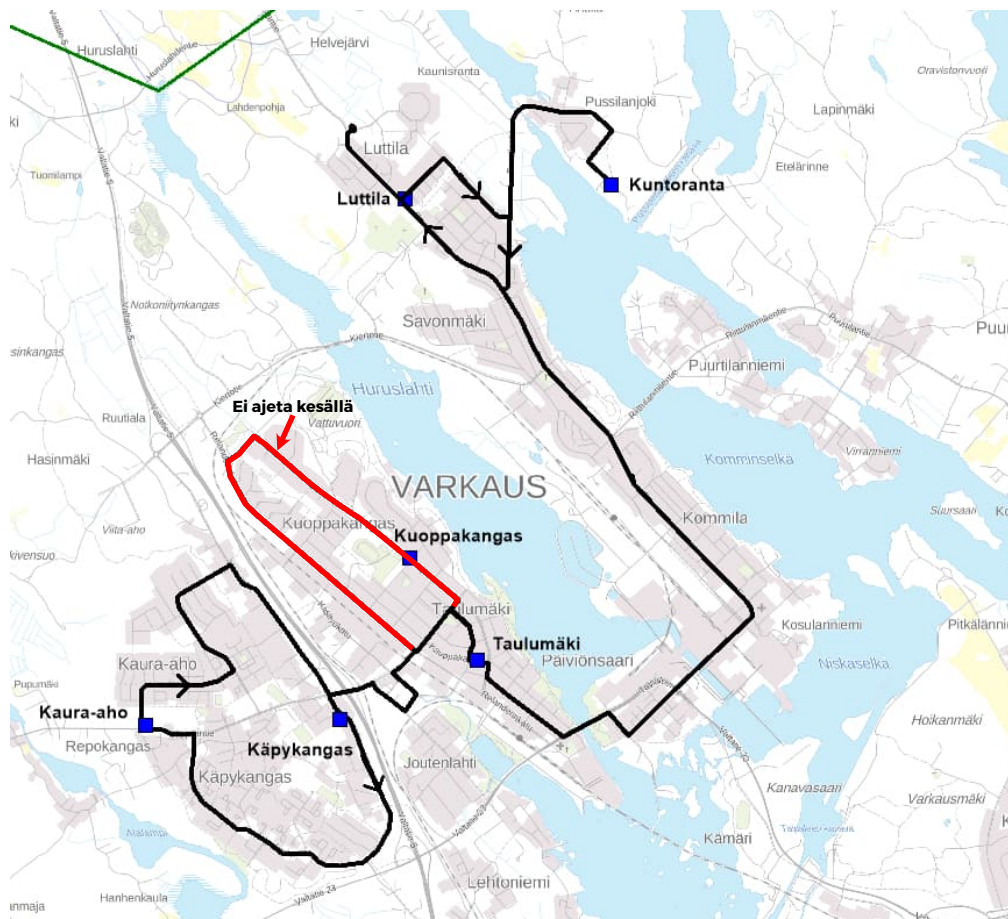

Linja 1

KÄPYKANGAS - TAULUMÄKI - KUNTORANTA / LUTTILA

Pysäkki ↓

Kuntoranta		8:16	9:46		12:46	14:16	16:16
Päiviönsaari		X	X		X	X	X
Taulumäki	7:15	8:45	10:15	11:45	13:15	14:45	16:45
Prisma	X	X	X	X	X		X
Käpykangas	7:25	8:55	10:25	11:55	13:25		16:55
Kaura-aho	7:32	9:02	10:32	12:02	13:32		17:02
Prisma	X	X	X	x	X		X
Taulumäki	7:50	9:20	10:50	12:20	13:50	15:50	17:20
Päiviönsaari	7:55	9:25		12:25	13:55	15:55	
Lukkarinkatu	X	X		X	X	X	
Luttila	8:05	9:35		12:35	14:05	16:05	
Kuntoranta	8:16	9:46		12:46	14:16	16:16	

Reitti: Käpykankaantie (Käpykangas) – Jäppiläntie – Lintulantie (Kaura-aho) – Kaura-ahontie – Hasintie – Jäppiläntie – Prisma – Jäppiläntie – Kuoppakankaankatu – Linjurinkatu – Taulumäki – Laivalinnankatu – Taipaleentie – Wredenkatu – Ahlströminkatu (Päiviönsaari) – Savontie – Lukkarinkatu – Rauhankatu (Luttila) – Simeoninkatu – Pussilantie – Kuntoranta

Kuntorannasta tullessa ei ajeta Luttilan kautta.