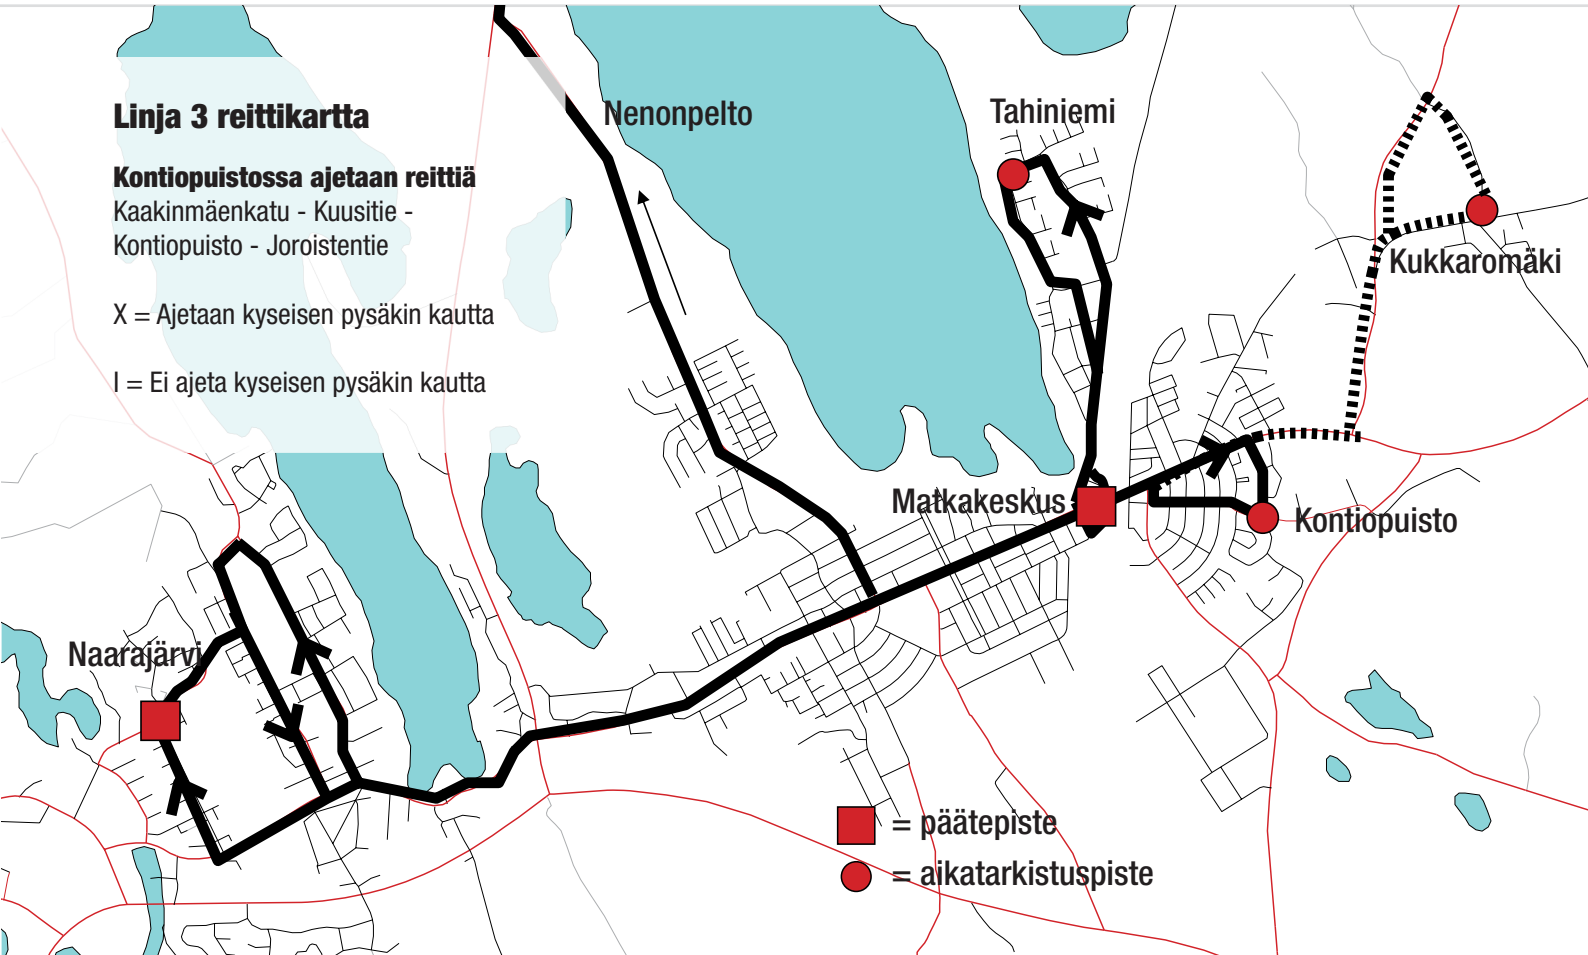

Linja 3

NAARAJÄRVI - KESKUSTA - NENONPELTO

Maanantai - Perjantai

| Nenonpelto | Naarajärvi | Matkakeskus | Kontiopuisto | Tahiniemi | Matkakeskus | Naarajärvi | Nenonpelto |
|------------|------------|-------------|--------------|-----------|-------------|------------|------------|
| | | | | | 16.45 | 17.00 | I |
| I | 17.00 | 17.20 | X | 17.30 | 17.40 | 18.00 | I |
| I | 18.00 | 18.20 | X | 18.30 | 18.35 | I | 18.55 |
| 19.05 | I | 19.20 | X | 19.30 | 19.40 | 20.00 | I |
| I | 20.00 | 20.20 | X | 20.30 | 20.35 | I | 20.55 |
| 21.10 | I | 21.25 | X | 21.35 | 21.40 | | |

Linja 3 reittikartta

Kontiopuistossa ajetaan reittiä

Kaakinmäenkatu - Kuusitie -
Kontiopuisto - Joroistentie

X = Ajetaan kyseisen pysäkin kautta

I = Ei ajeta kyseisen pysäkin kautta

| Nenonpelto | Naarajärvi | Matkakeskus | Kontiopuisto | Tahiniemi | Matkakeskus | Naarajärvi | Nenonpelto |
|------------|------------|-------------|--------------|-----------|-------------|------------|------------|
| | | | 6.15 | 6.25 | 6.30 | I | 6.55 |
| 7.10 | I | 7.25 | X | 7.35 | 7.40 | 8.00 | I |
| I | 8.00 | 8.20 | X | 8.30 | 8.40 | 9.00 | I |
| I | 9.00 | 9.20 | X | 9.30 | 9.35 | I | 9.55 |
| 10.00 | I | 10.15 | XY | 10.30 | 10.40 | 11.00 | I |
| I | 11.00 | 11.20 | | | | | |
| | | 12.20 | X | 12.30 | 12.35 | I | 12.55 |
| 13.00 | I | 13.15 | XY | 13.30 | 13.40 | 14.00 | I |
| I | 14.00 | 14.20 | X | 14.30 | 14.35 | I | 14.55 |
| 15.00 | I | 15.20 | X | 15.30 | 15.40 | 16.00 | I |
| I | 16.00 | 16.20 | | | | | |
| | | | | | 19.40 | 20.00 | I |
| I | 20.00 | 20.20 | X | 20.30 | 20.35 | I | 20.55 |
| 21.10 | I | 21.25 | X | 21.35 | 21.40 | | |

Linja 3 reittikartta

Kontiopuistossa ajetaan reittiä

Kaakinmäenkatu - Kuusitie -
Kontiopuisto - Joroistentie

X = Ajetaan kyseisen pysäkin kautta

I = Ei ajeta kyseisen pysäkin kautta

Y = Ajetaan ensin Kukkaromäki