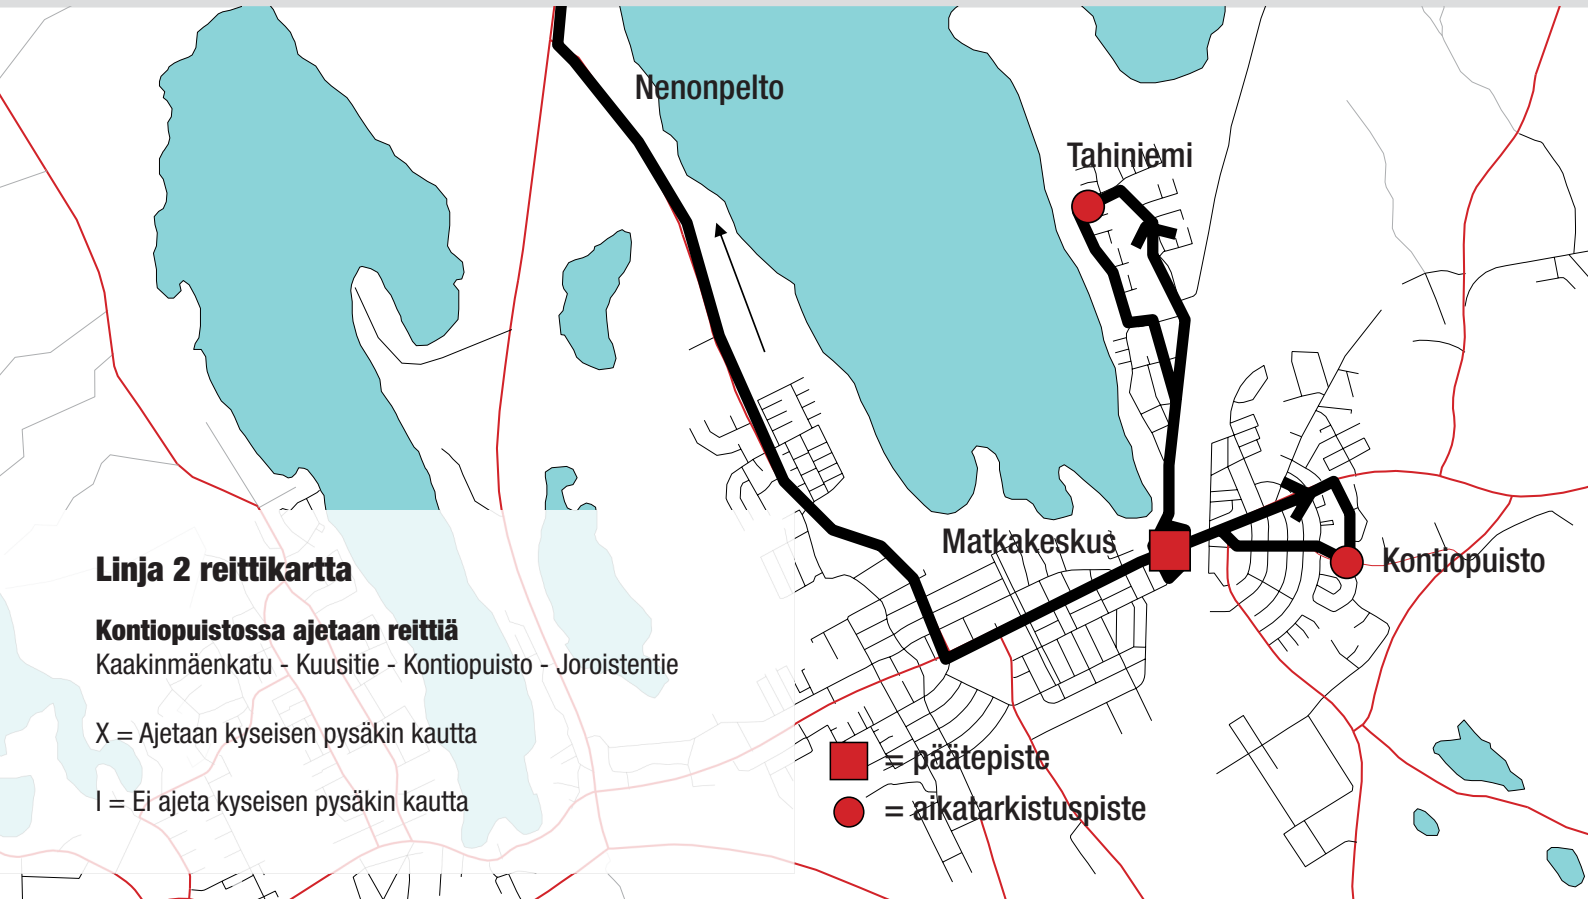

Nenonpelto	Matkakeskus	Kontiopuisto	Tahiniemi	Matkakeskus	Nenonpelto
		6.15	6.25	6.30	6.55
7.10	7.25	I	7.30	7.35	7.55
8.00	8.20	X	8.30	8.35	8.55
9.00	9.20	X	9.30	9.35	9.55
10.00	10.20	X	10.30	10.35	10.55
11.00	11.20				
	12.20	X	12.30	12.35	12.55
13.00	13.20	X	13.30	13.35	13.55
14.00	14.20	X	14.30	14.35	14.55
15.00	15.20	X	15.30	15.35	15.55
16.00	16.20	X	16.30	16.35