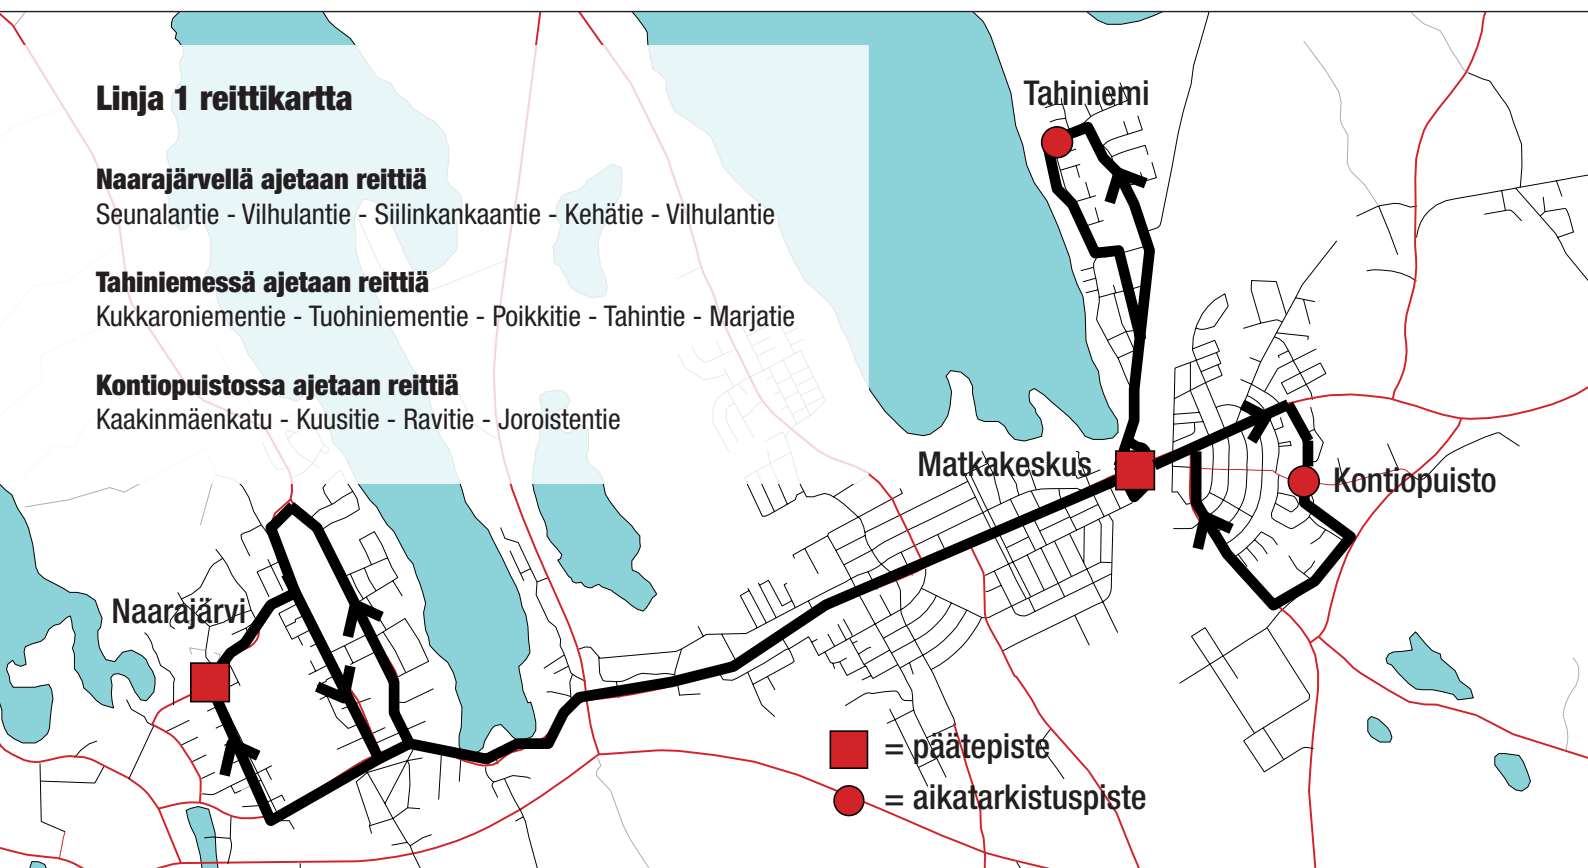

Naarajärvi	Matkakeskus	Tahiniemi	Kontiopuisto	Tahiniemi	Matkakeskus	Naarajärvi
					6.10	6.25
6.25	6.50	6.55	X	I	7.10	7.30
7.30	7.45	7.50	X	I	8.10	8.30
8.30	8.50	8.55	X	I	9.10	9.30
9.30	9.50	9.55	X	I	10.10	10.30
10.30	10.50				11.10	11.30
11.30	11.50				12.10	12.30
12.30	12.50	I	12.53	X	13.10	13.30
13.30	13.50	I	13.53	X	14.10	14.30
14.30	14.50	I	14.53	X	15.10	15.30
15.30	15.50	I	15.53	X	16.10	16.30
16.30	16.45