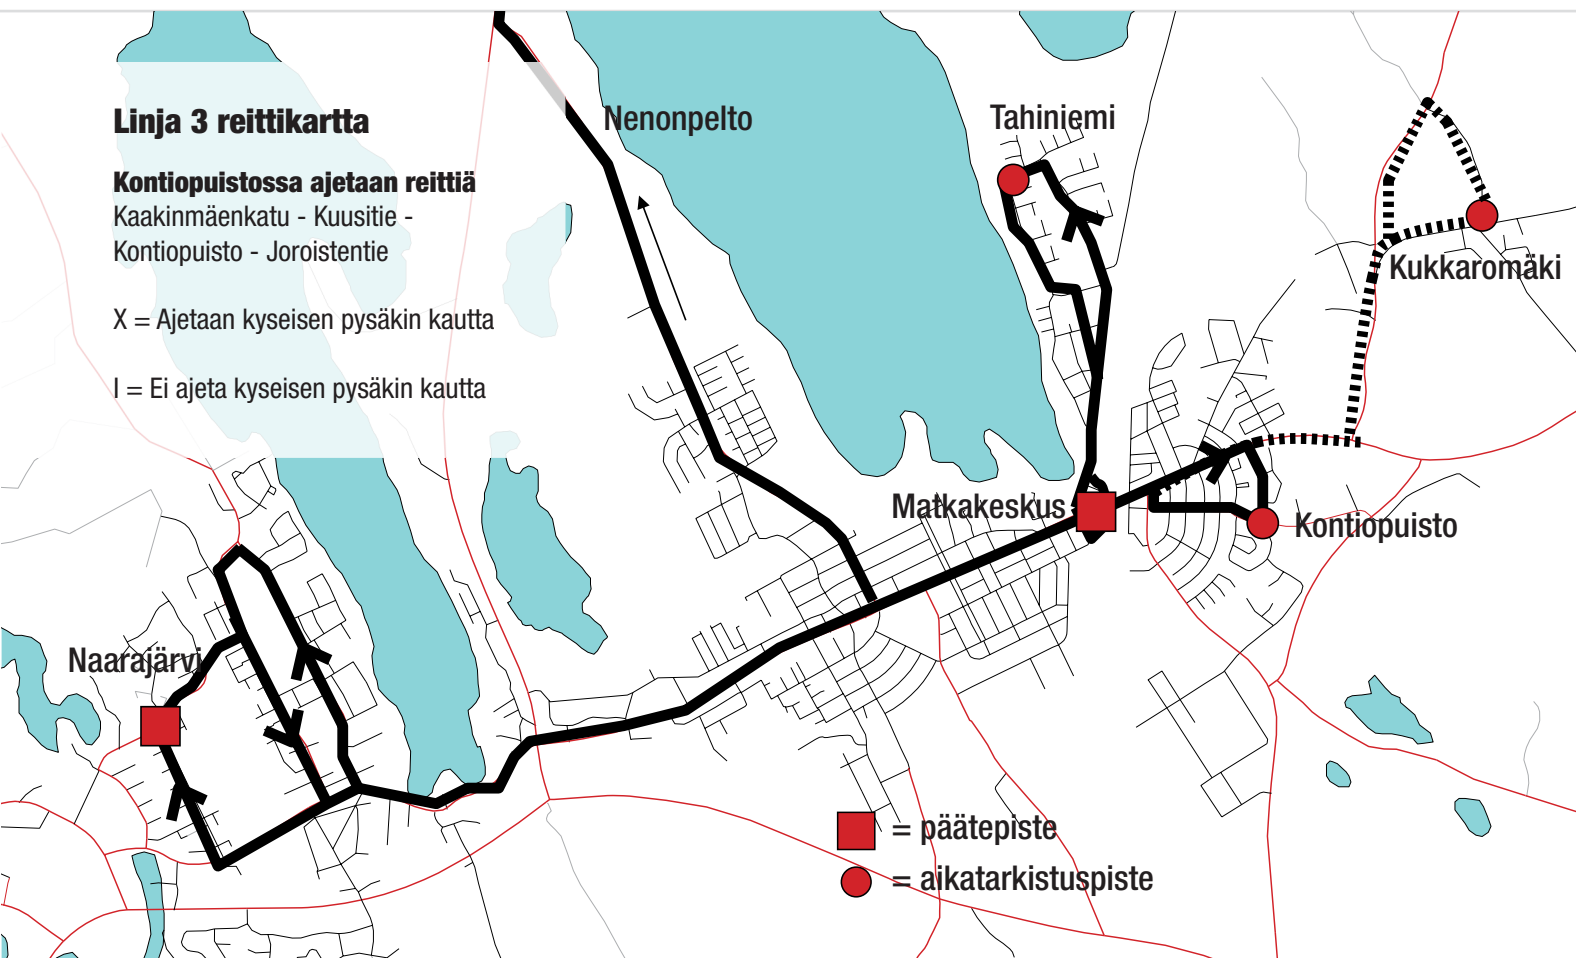

Linja 3 reittikartta

Kontiopuistossa ajetaan reittiä

Kaakinmäenkatu - Kuusitie -
Kontiopuisto - Joroistentie

X = Ajetaan kyseisen pysäkin kautta

I = Ei ajeta kyseisen pysäkin kautta

| Nenonpelto | Naarajärvi | Matkakeskus | Kontiopuisto | Tahiniemi | Matkakeskus | Naarajärvi | Nenonpelto |
|------------|------------|-------------|--------------|-----------|-------------|------------|------------|
| | | | 6.15 | 6.25 | 6.30 | I | 6.55 |
| 7.10 | I | 7.25 | X | 7.35 | 7.40 | 8.00 | I |
| I | 8.00 | 8.20 | X | 8.30 | 8.40 | 9.00 | I |
| I | 9.00 | 9.20 | X | 9.30 | 9.35 | I | 9.55 |
| 10.00 | I | 10.15 | XY | 10.30 | 10.40 | 11.00 | I |
| I | 11.00 | 11.20 | | | | | |
| | | 12.20 | X | 12.30 | 12.35 | I | 12.55 |
| 13.00 | I | 13.15 | XY | 13.30 | 13.40 | 14.00 | I |
| I | 14.00 | 14.20 | X | 14.30 | 14.35 | I | 14.55 |
| 15.00 | I | 15.20 | X | 15.30 | 15.40 | 16.00 | I |
| I | 16.00 | 16.20 | | | | | |
| | | | | | 19.40 | 20.00 | I |
| I | 20.00 | 20.20 | X | 20.30 | 20.35 | I | 20.55 |
| 21.10 | I | 21.25 | X | 21.35 | 21.40 | | |

Linja 3 reittikartta

Kontiopuistossa ajetaan reittiä

Kaakinmäenkatu - Kuusitie -
Kontiopuisto - Joroistentie

X = Ajetaan kyseisen pysäkin kautta

I = Ei ajeta kyseisen pysäkin kautta

Y = Ajetaan ensin Kukkaromäki