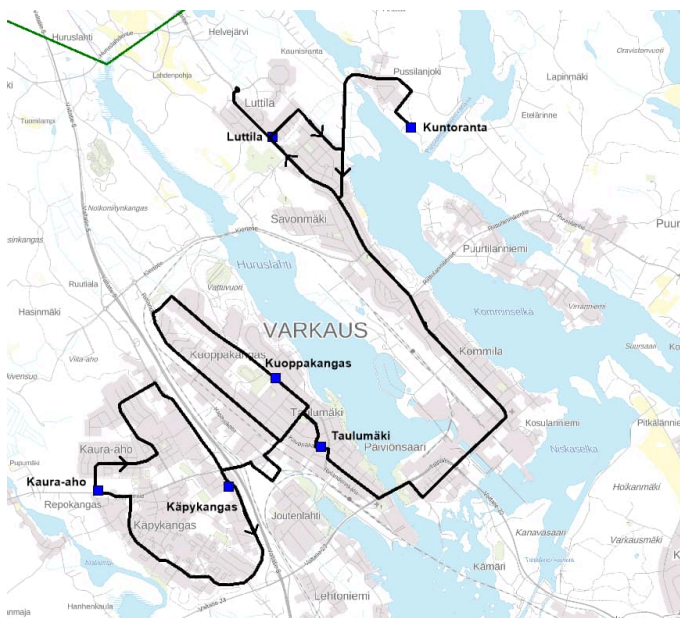

Linja 1

KÄPYKANGAS - TAULUMÄKI - KUNTORANTA / LUTTILA

Pysäkki ↓

Käpykangas	12:45	13:45	14:45	15:45	16:45	17:45
Kaura-aho	12:53	13:53	14:53	15:53	16:53	17:53
Prisma	x	x	x	x	x	x
Relanderinkatu	x	x	x	x	x	x
Kuoppakangas	13:15	14:15	15:15	16:15	17:15	18:15
Taulumäki	13:20	14:20	15:20	16:20	17:20	18:20
Päivönsaari	13:25	14:25	15:25	16:25	17:25	
Sairaala	13:35	14:35	15:35	16:35	17:35	
Lukkarinkatu	13:40	14:40	15:40	16:40	17:40	
Luttila	13:43	14:43	15:43	16:43	17:43	
Kuntoranta	13:50	14:50	15:50	16:50	17:50	
Sairaala	14:05	15:05	16:05	17:05	18:05	
Päivönsaari	14:10	15:10	16:10	17:10	18:10	
Taulumäki	14:20	15:20	16:20	17:20	18:20	
Kuoppakangas	14:30	15:30	16:30	17:30		
Relanderinkatu	x	x	x	x		
Prisma	x	x	x	x		
Käpykangas	14:45	15:45	16:45	17:45		

Linja 1, arkisin kouluvuoden aikana Reitti: Käpykankaantie (Käpykangas) – Jäppiläntie – Lintulantie (Kaura-aho) – Kaura-ahontie[1]Hasintie – Jäppiläntie – Prisma – Jäppiläntie – Relanderinkatu – Osmajoentie – Kuoppakankaankatu – Linjurinkatu – Taulumäki – Laivalinnankatu – Taipaleentie – Wredenkatu – Ahlströminkatu (Päivönsaari) – Savontie – Lukkarinkatu – Rauhankatu (Luttila) – Simeoninkatu – Pussilantie – Kuntoranta

Kiertosuunta Kuoppakankaalla vaihtuu keskipäivän tauon aikana.