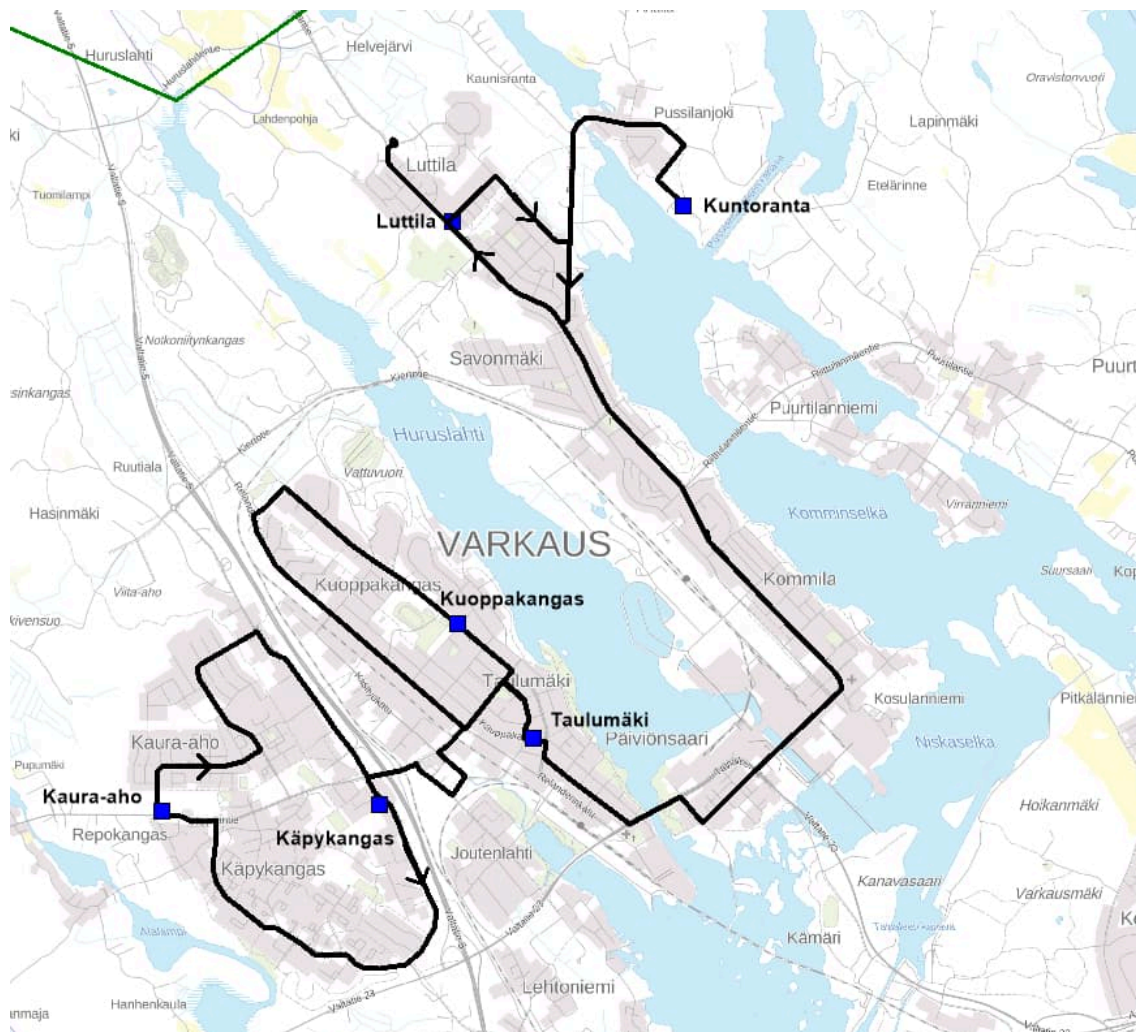

Linja 1

KÄPYKANGAS - TAULUMÄKI - KUNTORANTA / LUTTILA

Pysäkki ↓

Kuntoranta		9:43	11:13		14:13	15:43
Päivönsaari		10:00	11:30		14:30	16:00
Taulumäki	8:45	10:15	11:45	13:15	14:45	16:05
Prisma	X	X	X	X	X	
Käpykangas	8:55	10:25	11:55	13:25	14:55	
Kaura-aho	9:02	10:32	12:02	13:32	15:02	
Prisma	X	X	X	X	X	
Taulumäki	9:20	10:50	12:20	13:50	15:20	
Päivönsaari	9:25	10:55		13:55	15:25	
Lukkarinkatu	X	X		X	X	
Luttila	9:32	11:02		14:02	15:32	
Kuntoranta	9:43	11:13		14:13	15:43	

Reitti: Käpykankaantie (Käpykangas) – Jäppiläntie – Lintulantie (Kaura-aho) – Kaura-ahontie – Hasintie – Jäppiläntie – Prisma – Jäppiläntie – Kuoppakankaankatu – Linjurinkatu -Taulumäki – Laivalinnankatu – Taipaleentie – Wredenkatu – Ahlströminkatu (Päivönsaari) – Savontie – Lukkarinkatu – Rauhankatu (Luttila) – Simeoninkatu – Pussilantie – Kuntoranta