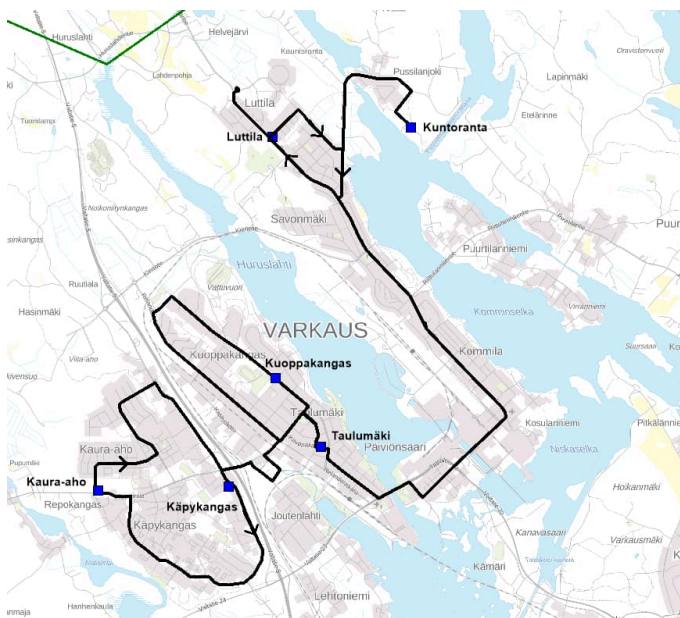

Linja 1

KÄPYKANGAS - TAULUMÄKI - KUNTORANTA / LUTTILA

Pysäkki ↓

Käpykangas	6:10	7:10	8:10	9:10	10:10	11:10	
Kaura-aho	6:18	7:18	8:18	9:18	10:18	11:18	
Prisma	X	X	X	X	X	X	
Relanderinkatu	X	X	X	X	X	X	
Kuoppakangas	6:40	7:40	8:40	9:40	10:40	11:40	
Taulumäki	5:45	6:45	7:45	8:45	10:45	11:45	
Päiviönsaari	5:50	6:50	7:50	8:50	10:50	11:50	
Sairaala	6:00	7:00	8:00	9:00	11:00	12:00	
Lukkarinkatu	6:05	7:05	8:05	9:05	11:05	12:05	
Luttila	6:08	7:08	8:08	9:08	11:08	12:08	
Kuntoranta	6:20	7:15	8:15	9:15	11:15	12:15	
Sairaala	6:30	7:30	8:30	9:30	11:30	12:30	
Päiviönsaari	6:35	7:35	8:35	9:35	11:35	12:35	
Taulumäki	6:45	7:45	8:45	9:45	11:45/12:25	12:45/13:25	
Kuoppakangas	6:55	7:55	8:55	9:55	10:55	12:30	13:30
Relanderinkatu	X	X	X	X	X	X	X
Prisma	X	X	X	X	X	X	X
Käpykangas	7:10	8:10	9:10	10:10	11:10	12:45	13:45

Linja 1, arkisin kouluvuoden aikana Reitti: Käpykankaantie (Käpykangas) – Jäppiläntie – Lintulantie (Kaura-aho) – Kaura-ahontie[1]Hasintie – Jäppiläntie – Prisma – Jäppiläntie – Relanderinkatu – Osmajoentie – Kuoppakankaankatu – Linjurinkatu – Taulumäki – Laivalinnankatu – Taipaleentie – Wredenkatu – Ahlströminkatu (Päiviönsaari) – Savontie – Lukkarinkatu – Rauhankatu (Luttila) – Simeoninkatu – Pussilantie – Kuntoranta

Kiertosuunta Kuoppakankaalla vaihtuu keskipäivän tauon aikana.