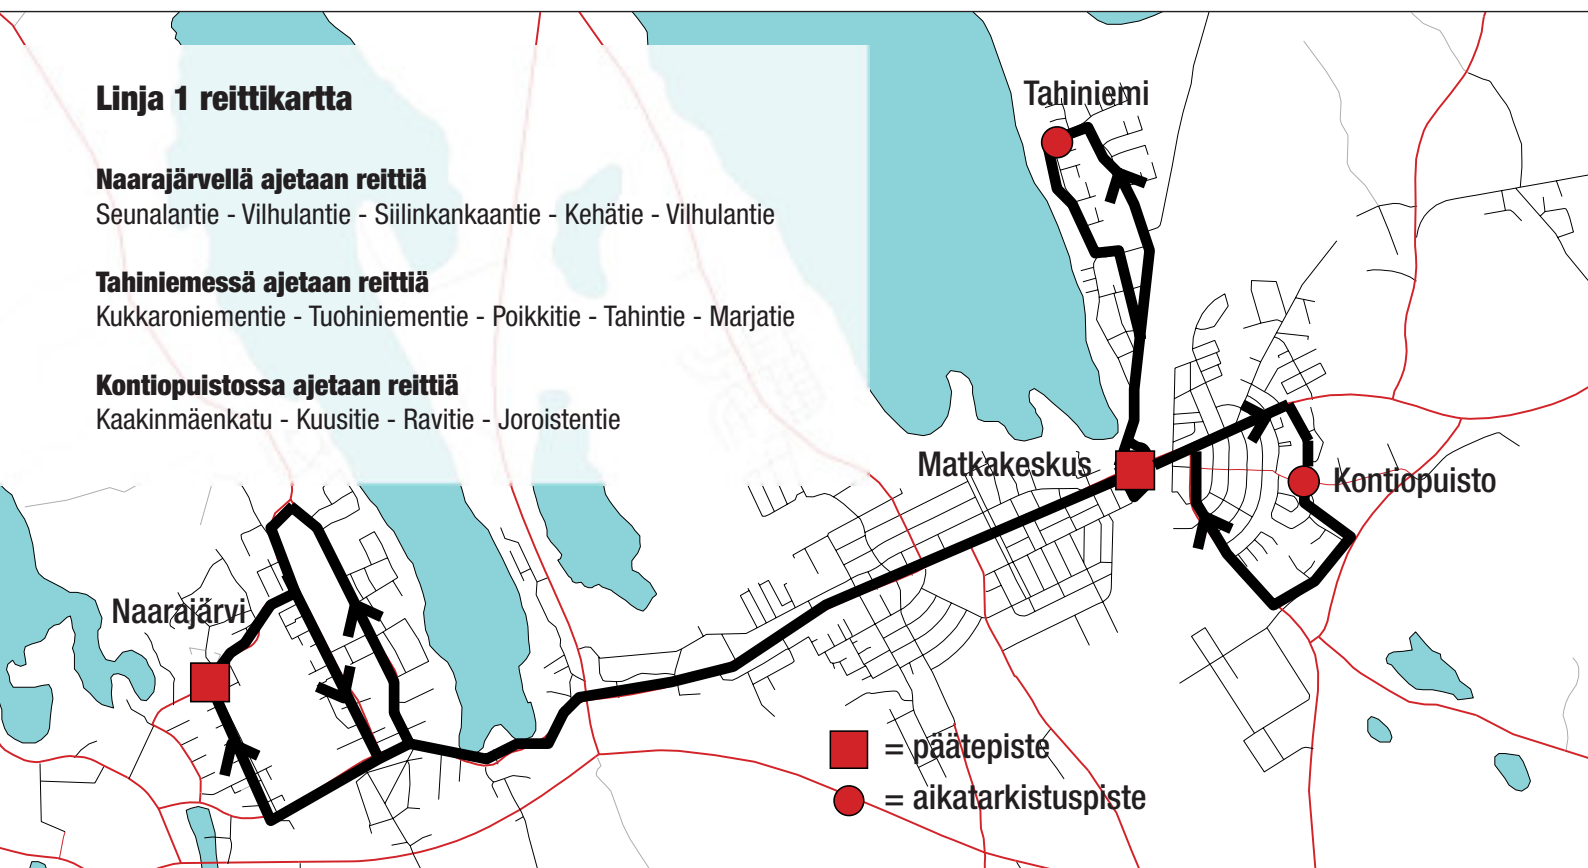

Naarajärvi	Matkakeskus	Tahiniemi	Kontiopuisto	Tahiniemi	Matkakeskus	Naarajärvi
					6.10	6.25
6.25	6.50	6.55	X	I	7.10	7.30
7.30	7.45	7.50	X	I	8.10	8.30
8.30	8.50	8.55	X	I	9.10	9.30
9.30	9.50	9.55	X	I	10.10	10.30
10.30	10.50				11.10	11.30
11.30	11.50				12.10	12.30
12.30	12.50	I	12.53	X	13.10	13.30
13.30	13.50	I	13.53	X	14.10	14.30
14.30	14.50	I	14.53	X	15.10	15.30
15.30	15.50	I	15.53	X	16.10	16.30
16.30	16.45					

Linja 1 reittikartta

Naarajärvellä ajetaan reittiä

Seunalantie - Vilhulantie - Siilinkankaantie - Kehätie - Vilhulantie

Tahiniemessä ajetaan reittiä

Kukkaroniementie - Tuohiniementie - Poikkitie - Tahintie - Marjatie

Kontiopuistossa ajetaan reittiä

Kaakinmäenkatu - Kuusitie - Ravitie - Joroistentie