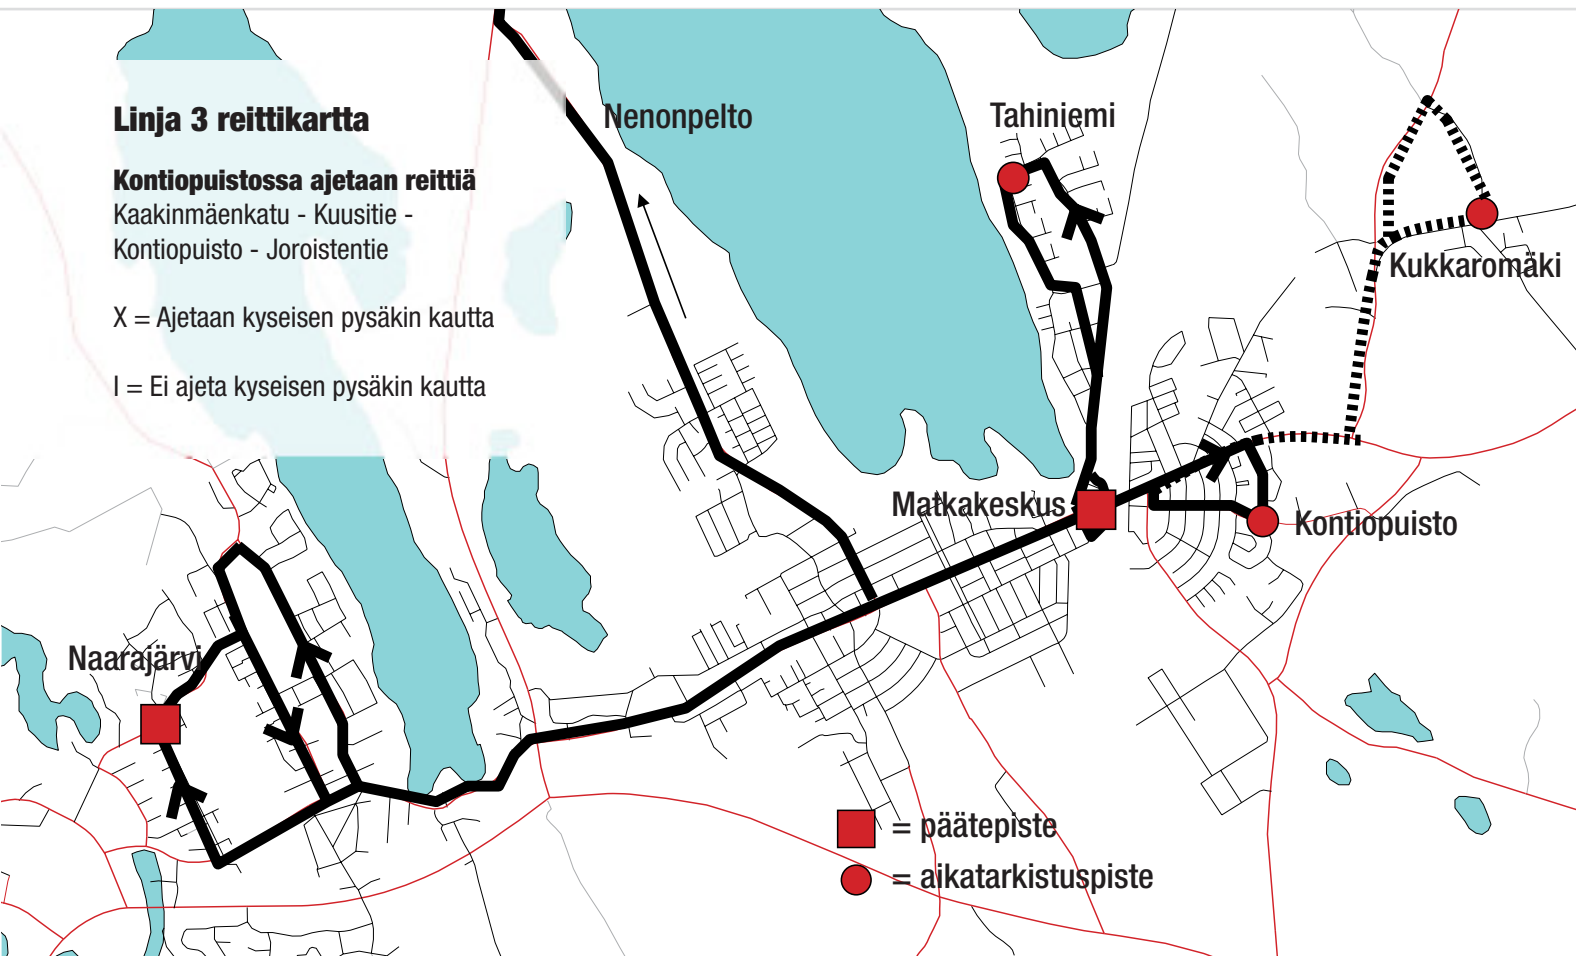

Linja 3 reittikartta

Kontiopuistossa ajetaan reittiä

Kaakinmäenkatu - Kuusitie -
Kontiopuisto - Joroistentie

X = Ajetaan kyseisen pysäkin kautta

I = Ei ajeta kyseisen pysäkin kautta

Nenonpelto	Naarajärvi	Matkakeskus	Kontiopuisto	Tahiniemi	Matkakeskus	Naarajärvi	Nenonpelto
			6.15	6.25	6.30	I	6.55
7.10	I	7.25	X	7.35	7.40	8.00	I
I	8.00	8.20	X	8.30	8.40	9.00	I
I	9.00	9.20	X	9.30	9.35	I	9.55
10.00	I	10.15	XY	10.30	10.40	11.00	I
I	11.00	11.20					
		12.20	X	12.30	12.35	I	12.55
13.00	I	13.15	XY	13.30	13.40	14.00	I
I	14.00	14.20	X	14.30	14.35	I	14.55
15.00	I	15.20	X	15.30	15.40	16.00	I
I	16.00	16.20					
					19.40	20.00	I
I	20.00	20.20	X	20.30	20.35	I	20.55
21.10	I	21.25	X	21.35	21.40		

Linja 3 reittikartta

Kontiopuistossa ajetaan reittiä

Kaakinmäenkatu - Kuusitie -
Kontiopuisto - Joroistentie

X = Ajetaan kyseisen pysäkin kautta

I = Ei ajeta kyseisen pysäkin kautta

Y = Ajetaan ensin Kukkaromäki