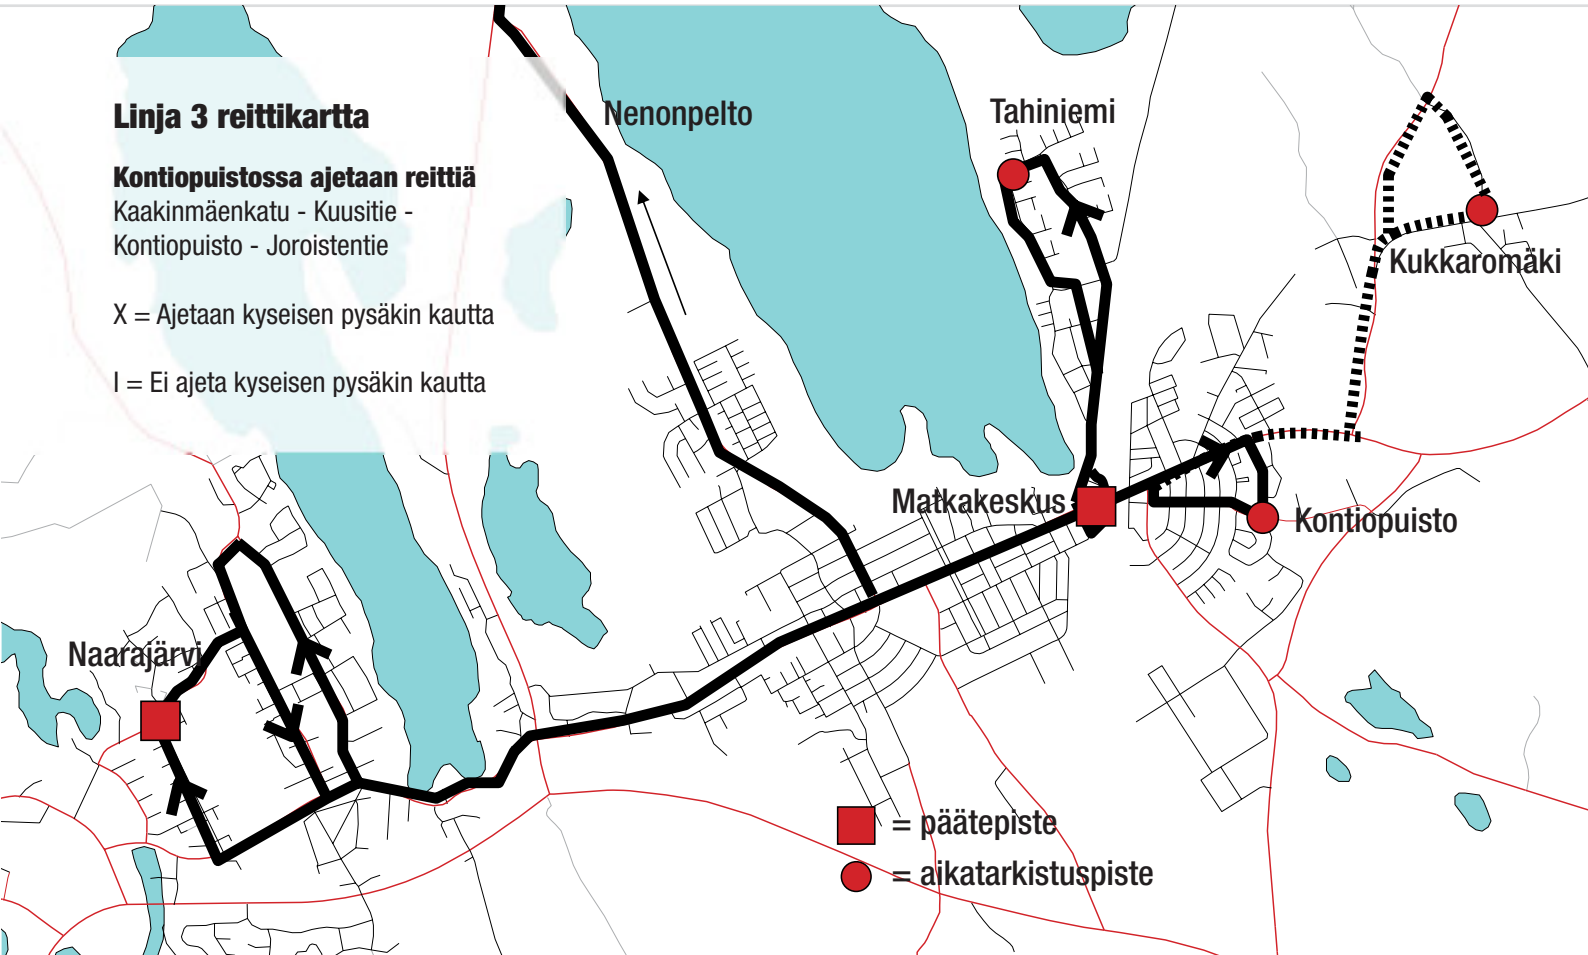

Linja 1 reittikartta

Naarajärvellä ajetaan reittiä

Seunalantie - Vilhulantie - Siilinkankaantie - Kehätie - Vilhulantie

Tahiniemessä ajetaan reittiä

Kukkaroniementie - Tuohiniementie - Poikkitie - Tahintie - Marjatie

Linja 3

NAARAJÄRVI - KESKUSTA - NENONPELTO

Maanantai - Perjantai

Nenonpelto	Naarajärvi	Matkakeskus	Kontiopuisto	Tahiniemi	Matkakeskus	Naarajärvi	Nenonpelto
					16.45	17.00	I
I	17.00	17.20	X	17.30	17.40	18.00	I
I	18.00	18.20	X	18.30	18.35	I	18.55
19.05	I	19.20	X	19.30	19.40	20.00	I
I	20.00	20.20	X	20.30	20.35	I	20.55
21.10	I	21.25	X	21.35	21.40		

Linja 3 reittikartta

Kontiopuistossa ajetaan reittiä

Kaakinmäenkatu - Kuusitie -
Kontiopuisto - Joroistentie

X = Ajetaan kyseisen pysäkin kautta

I = Ei ajeta kyseisen pysäkin kautta

Nenonpelto	Naarajärvi	Matkakeskus	Kontiopuisto	Tahiniemi	Matkakeskus	Naarajärvi	Nenonpelto
			6.15	6.25	6.30	I	6.55
7.10	I	7.25	X	7.35	7.40	8.00	I
I	8.00	8.20	X	8.30	8.40	9.00	I
I	9.00	9.20	X	9.30	9.35	I	9.55
10.00	I	10.15	XY	10.30	10.40	11.00	I
I	11.00	11.20					
		12.20	X	12.30	12.35	I	12.55
13.00	I	13.15	XY	13.30	13.40	14.00	I
I	14.00	14.20	X	14.30	14.35	I	14.55
15.00	I	15.20	X	15.30	15.40	16.00	I
I	16.00	16.20					
					19.40	20.00	I
I	20.00	20.20	X	20.30	20.35	I	20.55
21.10	I	21.25	X	21.35	21.40		

Linja 3 reittikartta

Kontiopuistossa ajetaan reittiä

Kaakinmäenkatu - Kuusitie -
Kontiopuisto - Joroistentie

X = Ajetaan kyseisen pysäkin kautta

I = Ei ajeta kyseisen pysäkin kautta

Y = Ajetaan ensin Kukkaromäki